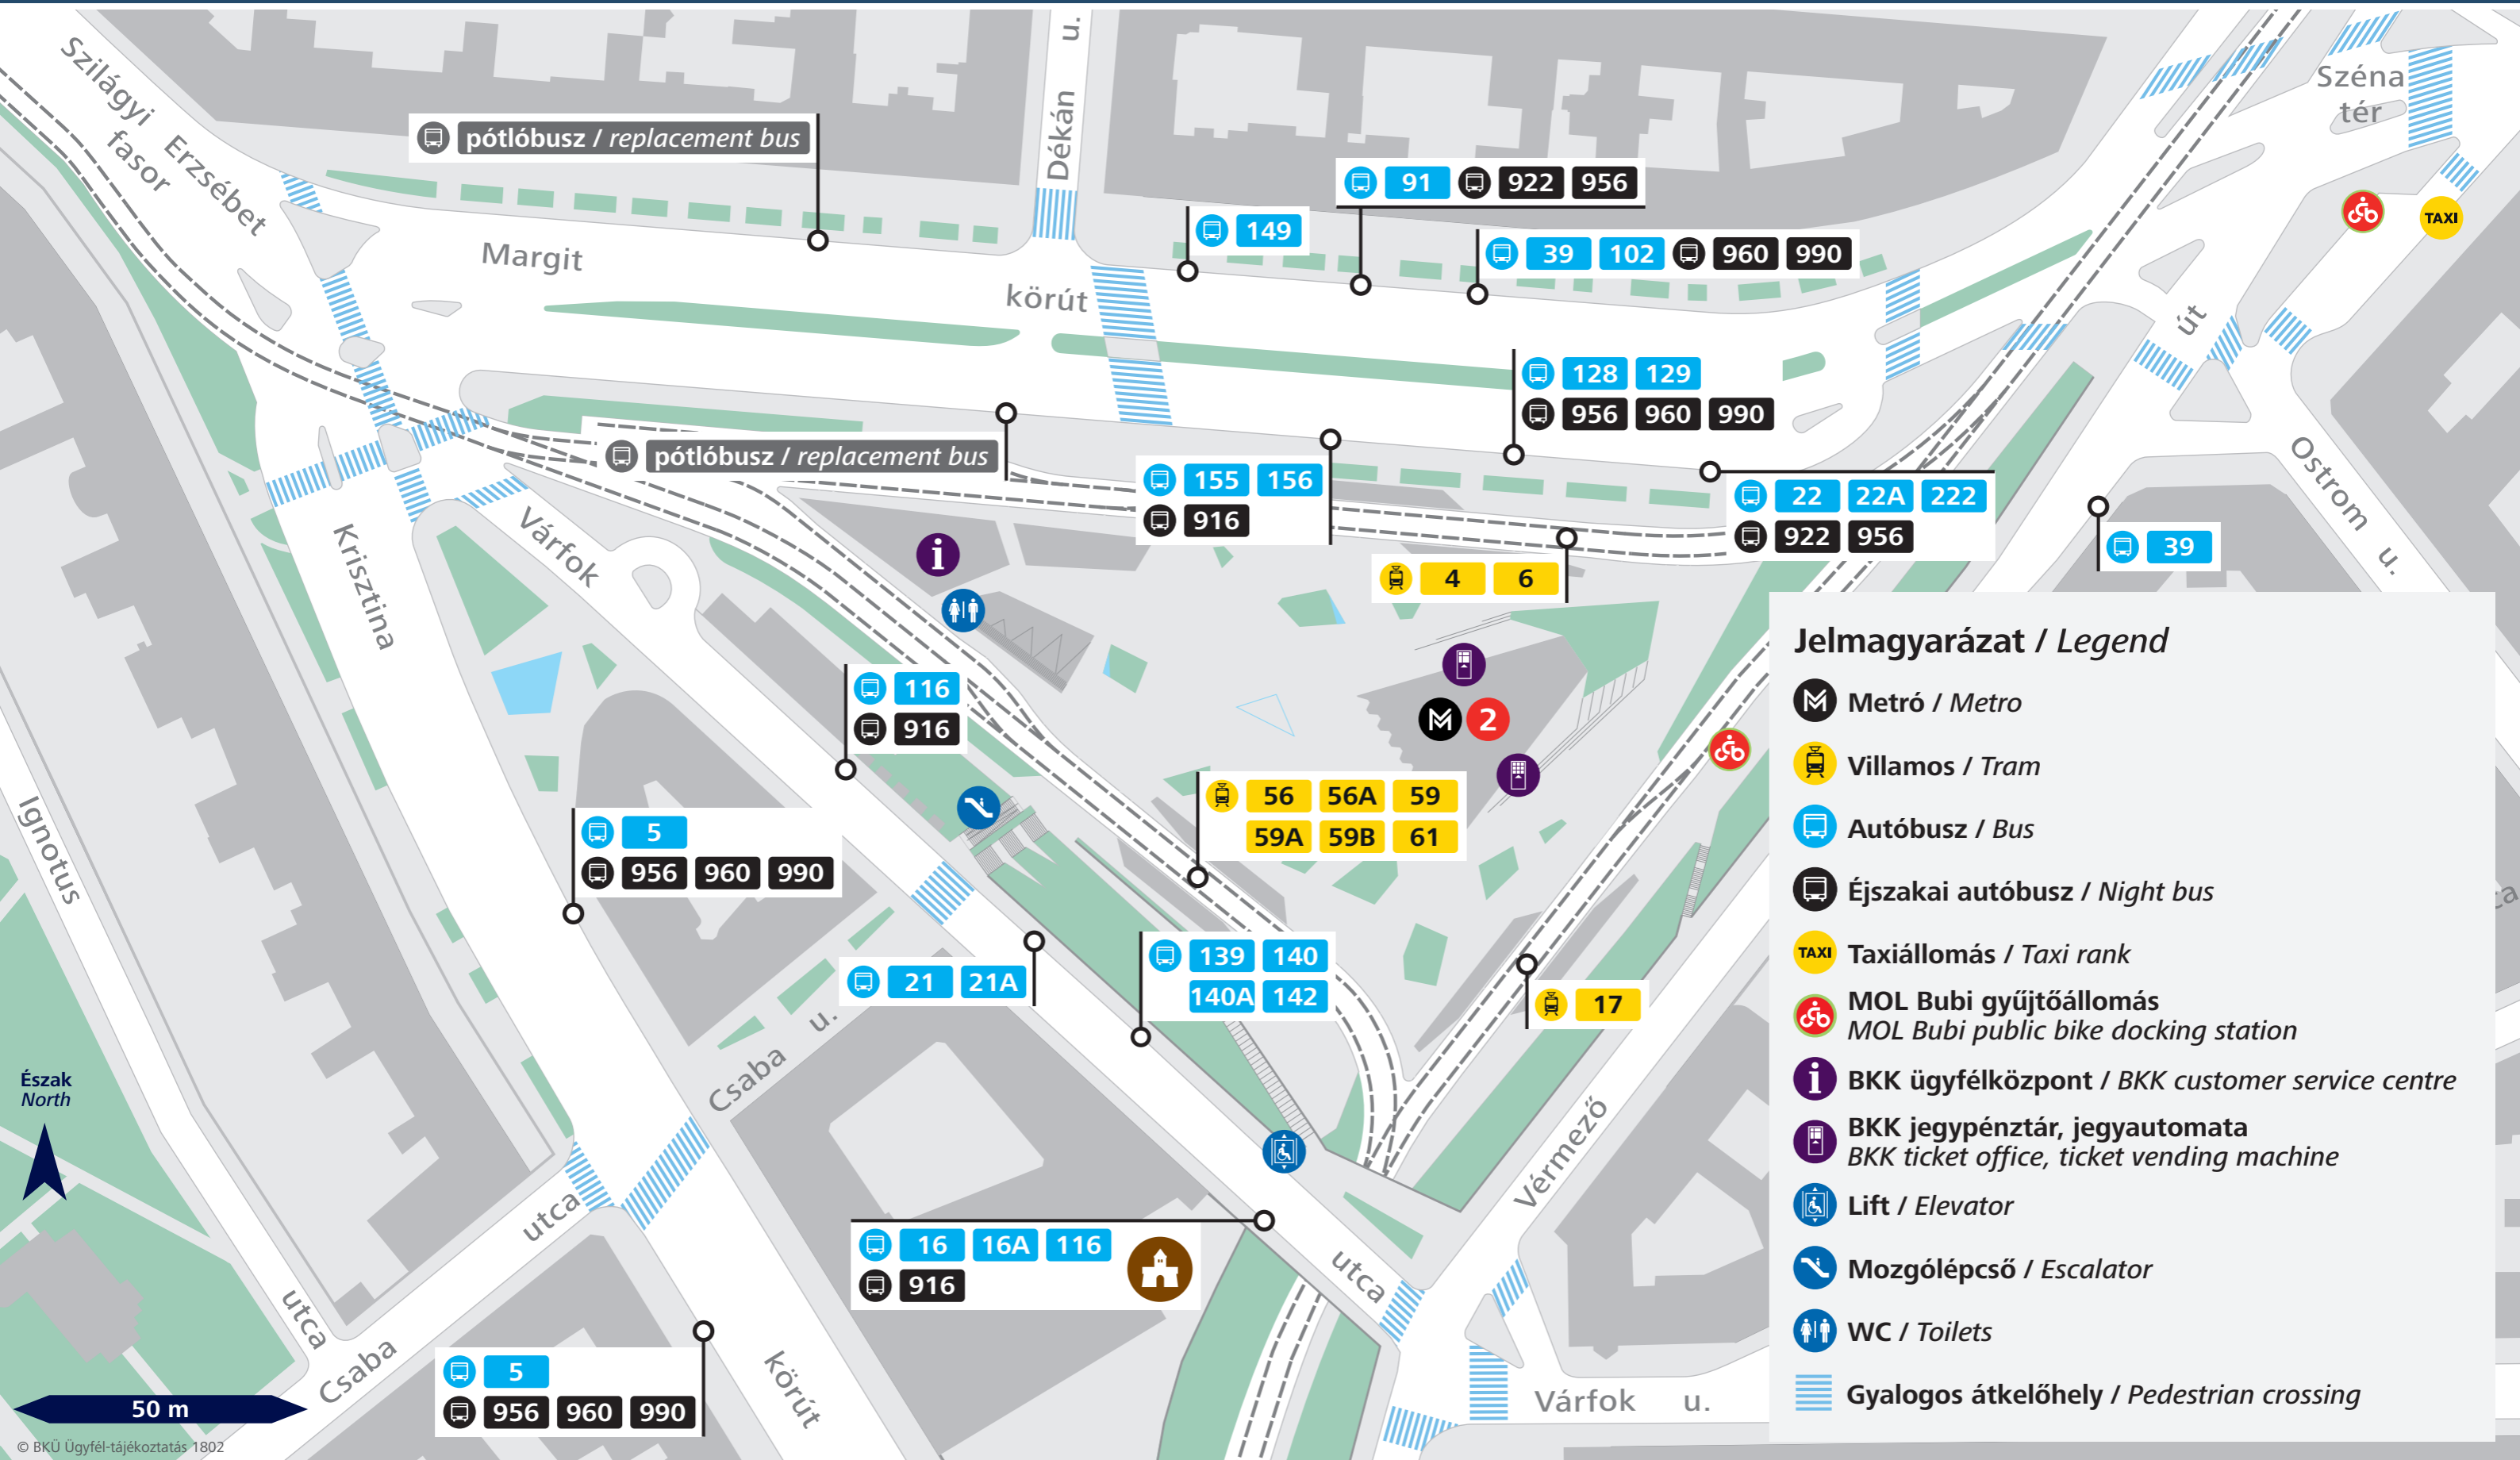

Széll Kálmán tér

Jelmagyarázat / Legend

- Metró / Metro
- Villamos / Tram
- Autóbusz / Bus
- Éjszakai autóbusz / Night bus
- Taxiállomás / Taxi rank
- MOL Bubi gyűjtőállomás
MOL Bubi public bike docking station
- BKK ügyfélközpont / BKK customer service centre
- BKK jegypénztár, jegyautomata
BKK ticket office, ticket vending machine
- Lift / Elevator
- Mozdólépcső / Escalator
- WC / Toilets
- Gyalogos átkelőhely / Pedestrian crossing

Észak
North

50 m

© BKÜ Ügyfél-tájékoztatás 1802